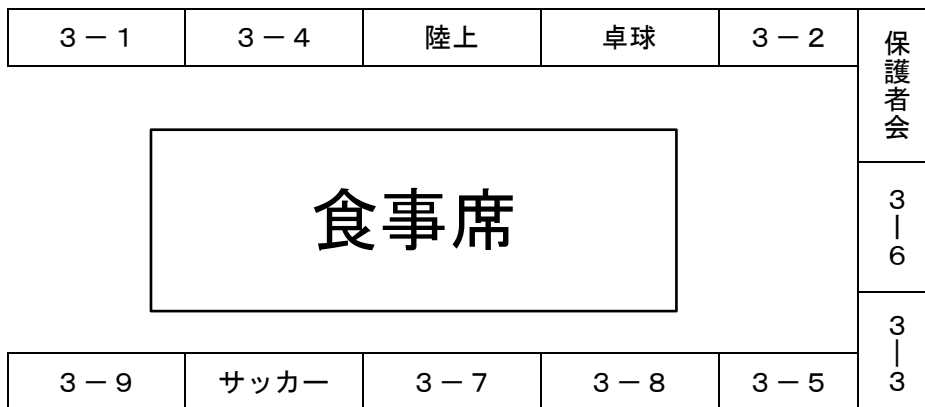

模 擬 店

10:00～14:30 グラウンド

【 クラス・クラブ 】

団体名	店名	品名	価格
3-1	Rico Churro	チュロス	1本:100円
3-2	アリーさん家のコロッケ	コロッケ	1個:50円
3-3	ふみこ	タコス、チキンナゲット	タコス2個:100円 ナゲット4個:100円
3-4	Mr. 焼きそば	焼きそば	1皿:150円
3-5	情国 SP	フライドポテト、ジュース	ポテト1袋:100円 ジュース1本:50円
3-6	モッフル喜月	もっフル	1個:100円
3-7	まなぶ屋せんべい	ミルクせんべい	5枚1組:100円
3-8	スーパービーフ	プルコギ	1杯:200円
3-9	あべ。	ホットドッグ	1個:150円
陸上	陸部	うどん	1杯:200円
卓球	揚げ焼売専門店三田屋 ^卓	揚げしゅうまい	3個1串:100円
サッカー	サッカー一部のたこせん	たこせん	1枚:50円
保護者会	おふくろの味	豚汁、わらびもち	豚汁1杯:150円 わらびもち1皿:50円

【 配置図 】

* ゴミは分別してゴミ箱へ捨てましょう

展 示

9 : 3 0 ~ 1 4 : 3 0

団体名	テーマ	展示場所
特進共通コース 1年1組～9組	スマイル1年	3-2、3-3
2-1	モザイクアート	校舎壁面(東館)
2-3	ステンドグラス	2-3
2-4	バリ調べてみたらホントはこんなトコだった!?	2-4
2-5	レゲーセン(レトロゲームセンター)	2-5
2-6	WANTED	2-6
2-8	脱出ゲーム～アンパンマンの大冒険～	2-8
2-9	ゴムぶらり旅	2-9
特進選抜コース 1年10組・2年10組	ジャングルミュージアム	2-10
パソコン部	キータッチ大会	1-10
美術部	不思議の海のビジュツ	3-5
写真部	精華写真展	2-2
手芸部	雑貨屋さん風ミニ手芸展	
歴史文化部	昭和の歴史(戦後編)	3-4
イラスト部	ILLUSTRATION 2014	総合教室
インターアクトクラブ	ともにいきる	2-7
生徒会	希望の輪	