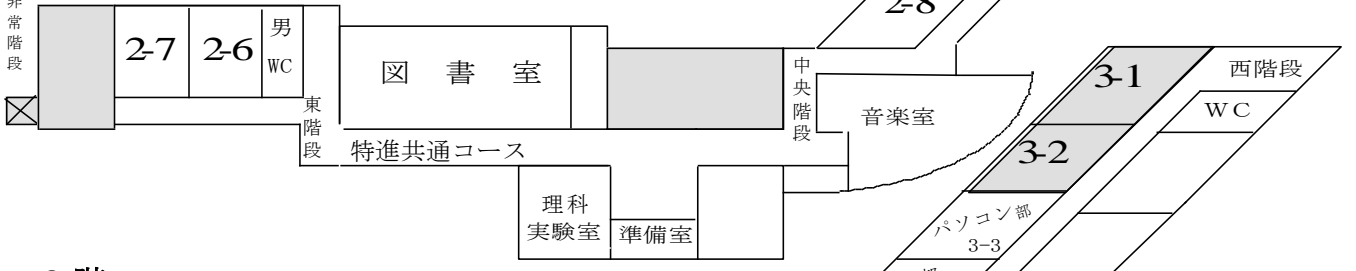

【模擬店配置図】

※ゴミは分別してゴミ箱へ捨ててください。

※雨天時の食事席は、新館1階 3-7・3-8の教室になります。

※雨天時、女子バレーボール部 (わたがし・ポップコーン) は新館1階 実習室にて販売します。

一般生徒、来場者立入禁止区域 

4階（模擬店関係者以外立入禁止）

3階

2階